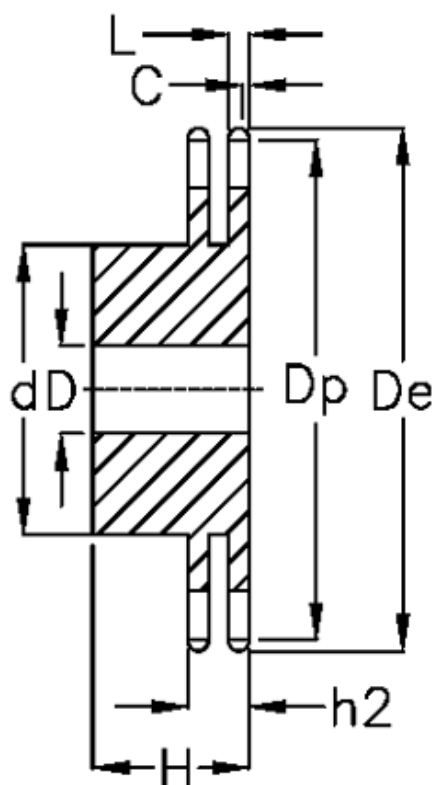

Varenummer: 616012008030
Beskrivelse: Navhjul 16 B-2 Z=30 duplex
forboret

Mål

Antal tænder	= 30
C	= 2.5
d	= *130
D	= 25±0,5
De	= 254
Dp	= 243
For kædebetegnelse	= 16 B-2
For kæde størrelse	= 1" x 17,02 mm

H	= 70
h2	= 47.7
L	= 15.8